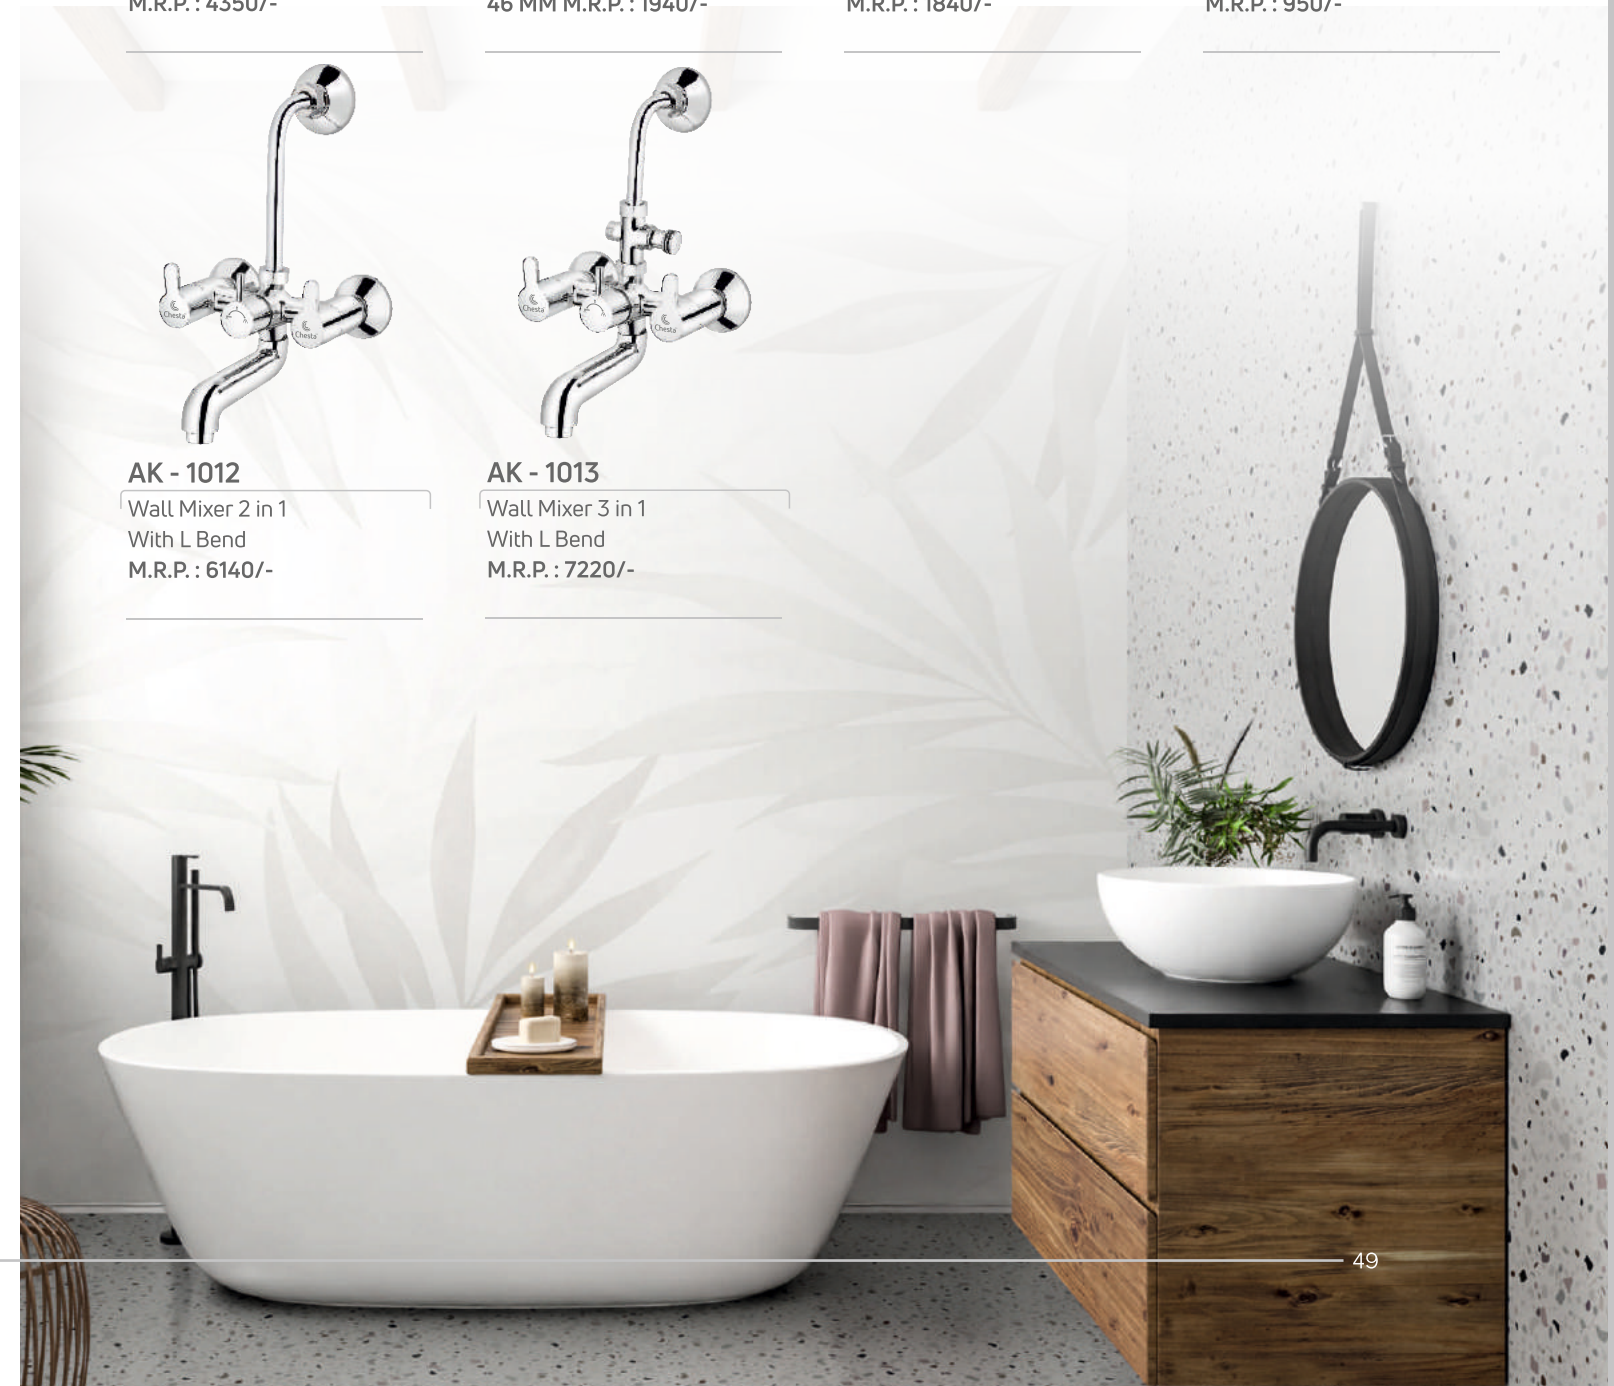

ST - 1021
Diverter Spout
with Wall Flange
M.R.P. : 950/-

AK - 1005
2 in 1 Bib Cock
with Wall Flange
M.R.P. : 1960/-

AK - 1006
Sink Cock
with Wall Flange
M.R.P. : 2360/-

AK - 1007
Swan Neck
M.R.P. : 2625/-

AK - 1008
Concealed Cock
(15mm) M.R.P. : 1610/-

AK - 1012
Wall Mixer 2 in 1
With L Bend
M.R.P. : 6140/-

AK - 1013
Wall Mixer 3 in 1
With L Bend
M.R.P. : 7220/-

AK - 1009
Concealed Cock (20mm)
M.R.P. : 1790/-

AK - 1010
Flush Cock (25mm)
M.R.P. : 2380/-

DV-1001
40 MM Single Lever Diverter
Exposed Part Kit For Operating
Lever, Wall Flange & Button
M.R.P. : 3830/-

DV-1002
46 MM High Flow Single Lever
Diverter Exposed Part Kit For
Operating Lever, Wall Flange &
Button M.R.P. : 4790/-